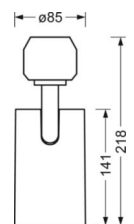

MÉCANIQUE

Couleur du boîtier	blanc signalisation RAL 9016
Cotes (Long.xLarg.xH/DxH)	765mm x 55mm x 201mm
Poids (net)	2.5kg
Plage d'orientation et de pivotement (x/y/z)	+ 90° / 0° / 335°
Type de montage	Montage sur système de rail support, Structure lumineuse en saillie au plafond, Structure lumineuse pendulaire

LIEN PROFOND

<https://www.regiolux.de/fr/article/19105504020>

Référence	LED 7600lm 830
ηLB	100 %
Φ ↓/↑	100 % / 0 %
UGR trans./long.	25.3 / 25.3

Dimensions

L	765 mm	Longueur
B	55 mm	Largeur
H	201 mm	Hauteur