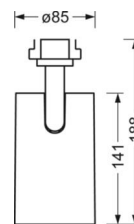

MÉCANIQUE

Couleur du boîtier	blanc signalisation RAL 9016
Cotes (Long.xLarg.xH/DxH)	765mm x 55mm x 201mm
Poids (net)	2.5kg
Plage d'orientation et de pivotement (x/y/z)	+ 90° / 0° / 335°
Type de montage	Montage sur système de rail support, Structure lumineuse en saillie au plafond, Structure lumineuse pendulaire

LIEN PROFOND

<https://www.regiolux.de/fr/article/19105504020>

Référence	LED 7600lm 830
ηLB	100 %
Φ ↓/↑	100 % / 0 %
UGR trans./long.	25.3 / 25.3

Dimensions

L	765 mm	Longueur
B	55 mm	Largeur
H	201 mm	Hauteur