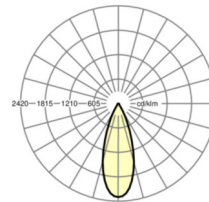

ÉCLAIRAGISME

Équipement	LED, Rendu des couleurs/Température de couleur CRI ≥ 80 / 3000K
Tolérance de localisation chromatique (MacAdam)	3SDCM
Flux lumineux nominal	7645lm
Longévité des sources LED	50000h L80/B10 (Tq 25°C)
Efficacité lumineuse du luminaire	110lm/W
UGR trans./long.	25.3 / 25.3

MÉCANIQUE

Couleur du boîtier	blanc signalisation RAL 9016
Cotes (Long.xLarg.xH/DxH)	765mm x 55mm x 201mm
Poids (net)	2.5kg
Plage d'orientation et de pivotement (x/y/z)	+ 90° / 0° / 335°
Type de montage	Montage sur système de rail support, Structure lumineuse en saillie au plafond, Structure lumineuse pendulaire

LIEN PROFOND

<https://www.regiolux.de/fr/article/19105504020>

Référence	LED 7600lm 830
ηLB	100 %
Φ ↓/↑	100 % / 0 %
UGR trans./long.	25.3 / 25.3

Dimensions

L	765 mm	Longueur
B	55 mm	Largeur
H	201 mm	Hauteur